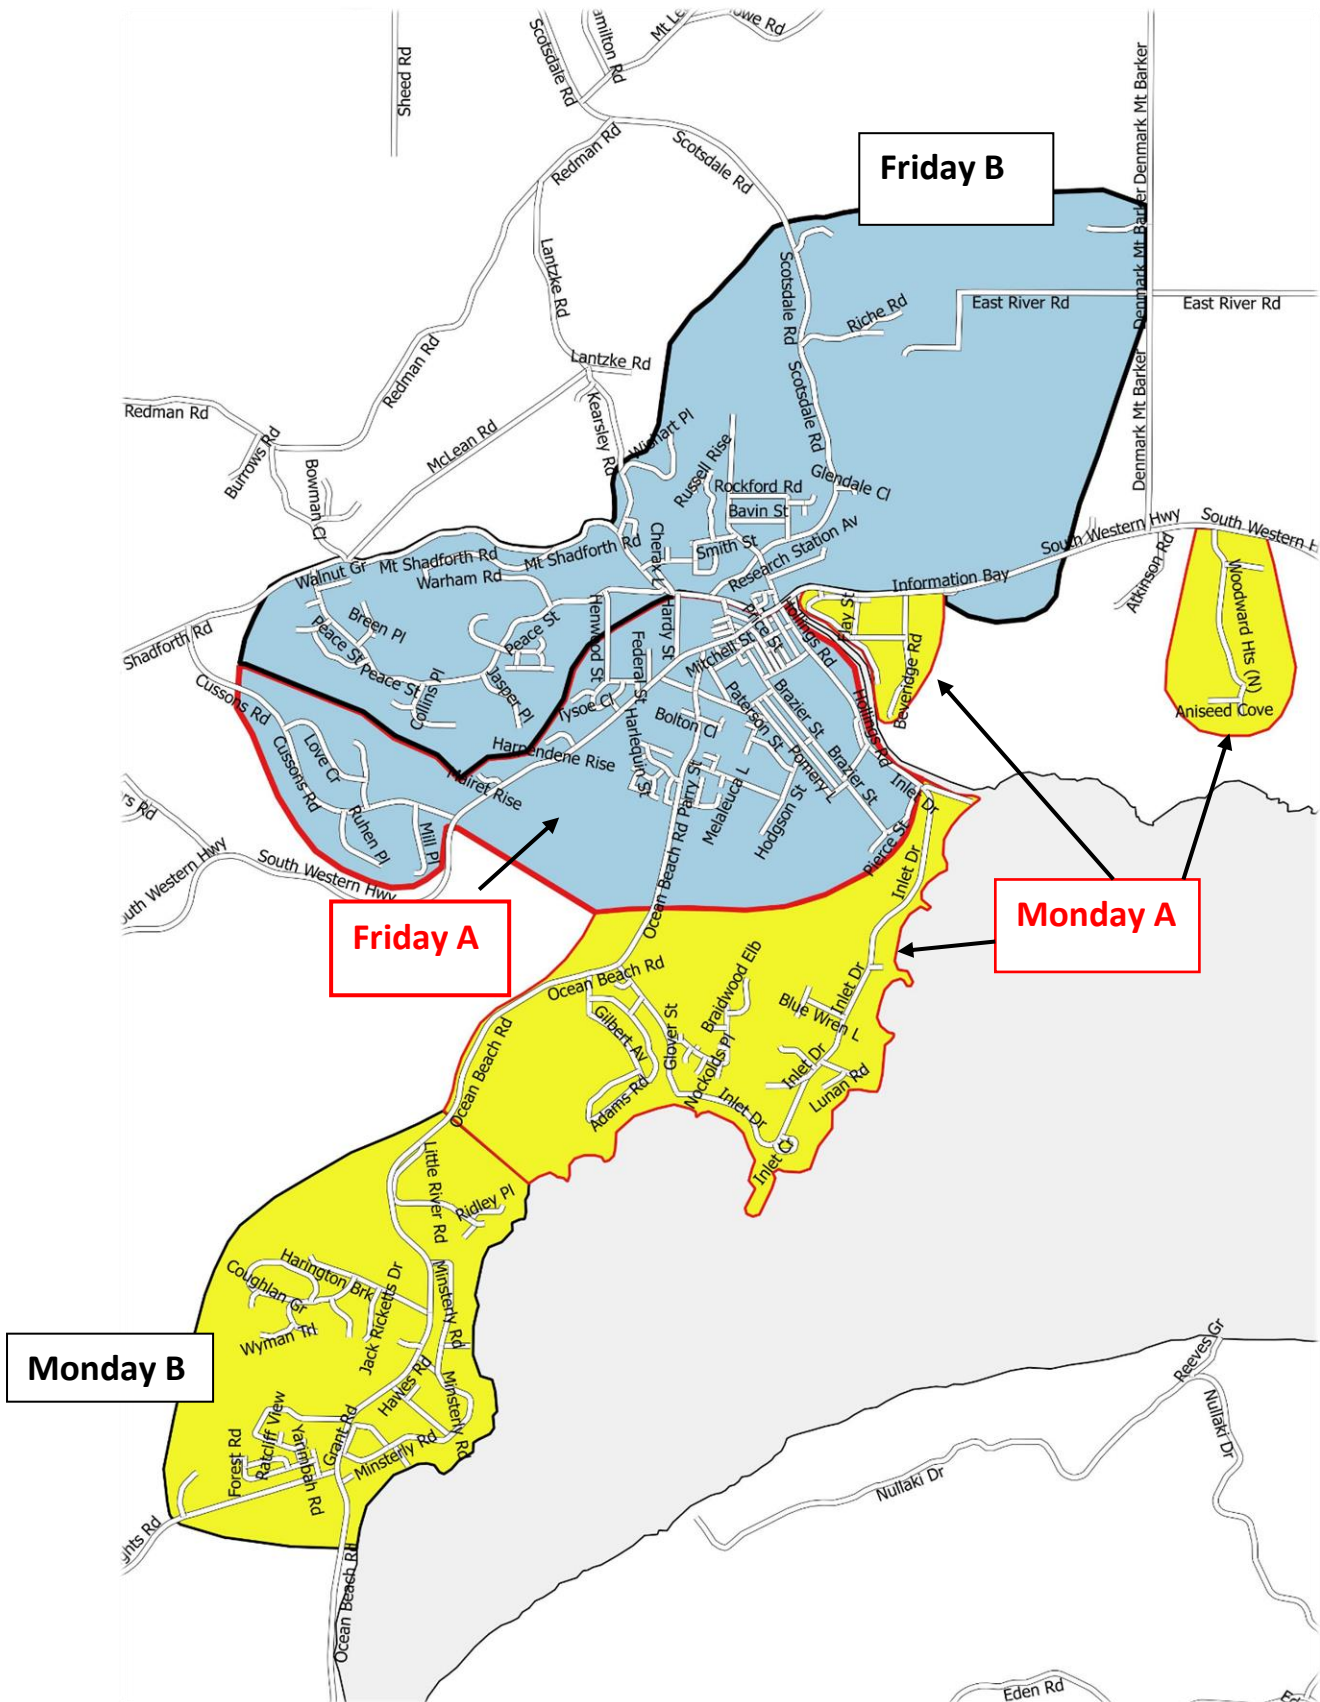

953 South Coast Hwy
(PO Box 183)
Denmark WA 6333
Ph (08) 9848 0300
Fax (08) 9848 1985
enquiries@denmark.wa.gov.au
www.denmark.wa.gov.au
Office Hours Mon-Fri 9am-4pm

Domestic & Commercial Recycling Map 2024