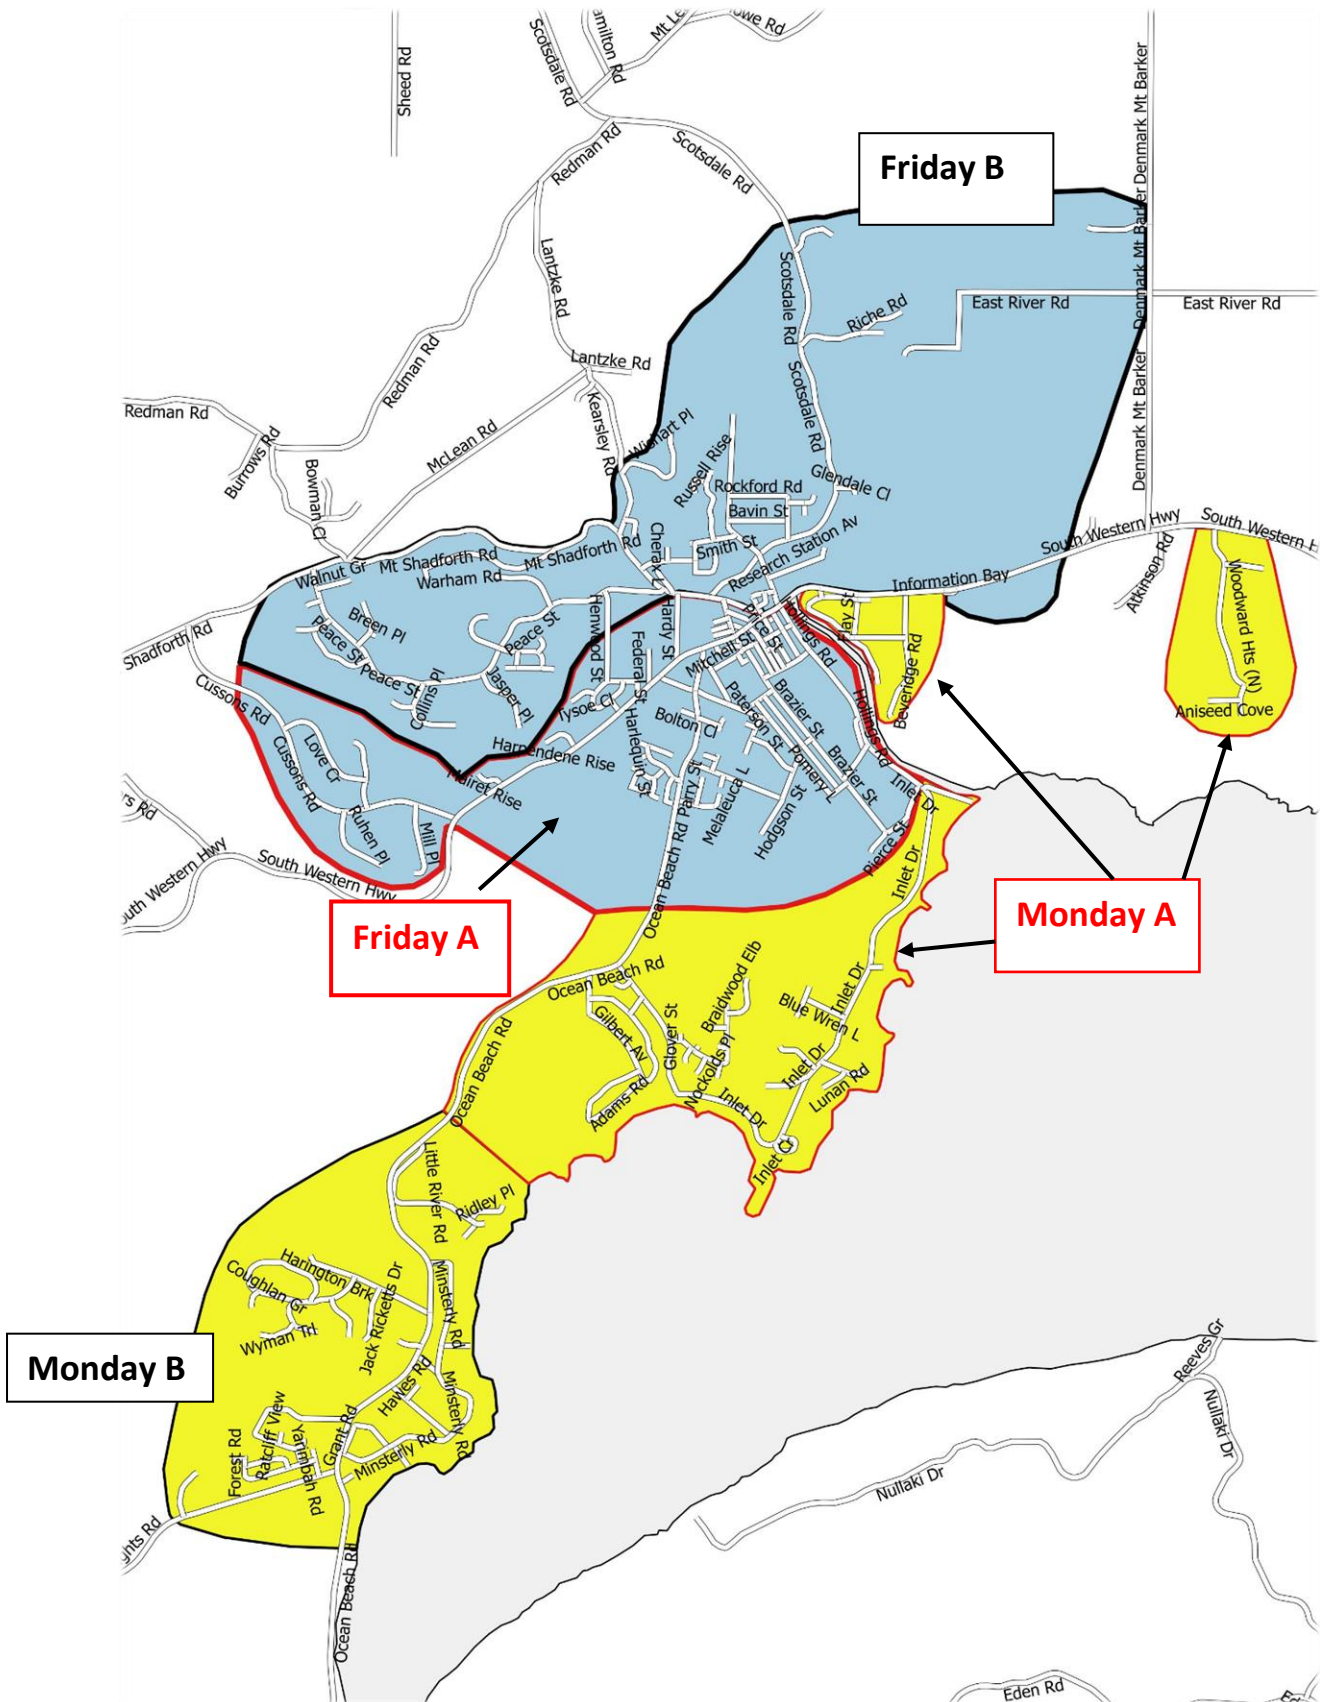

953 South Coast Hwy
(PO Box 183)
Denmark WA 6333
Ph (08) 9848 0300
Fax (08) 9848 1985
enquiries@denmark.wa.gov.au
www.denmark.wa.gov.au
Office Hours Mon-Fri 9am-4pm

Domestic & Commercial Recycling Map 2025